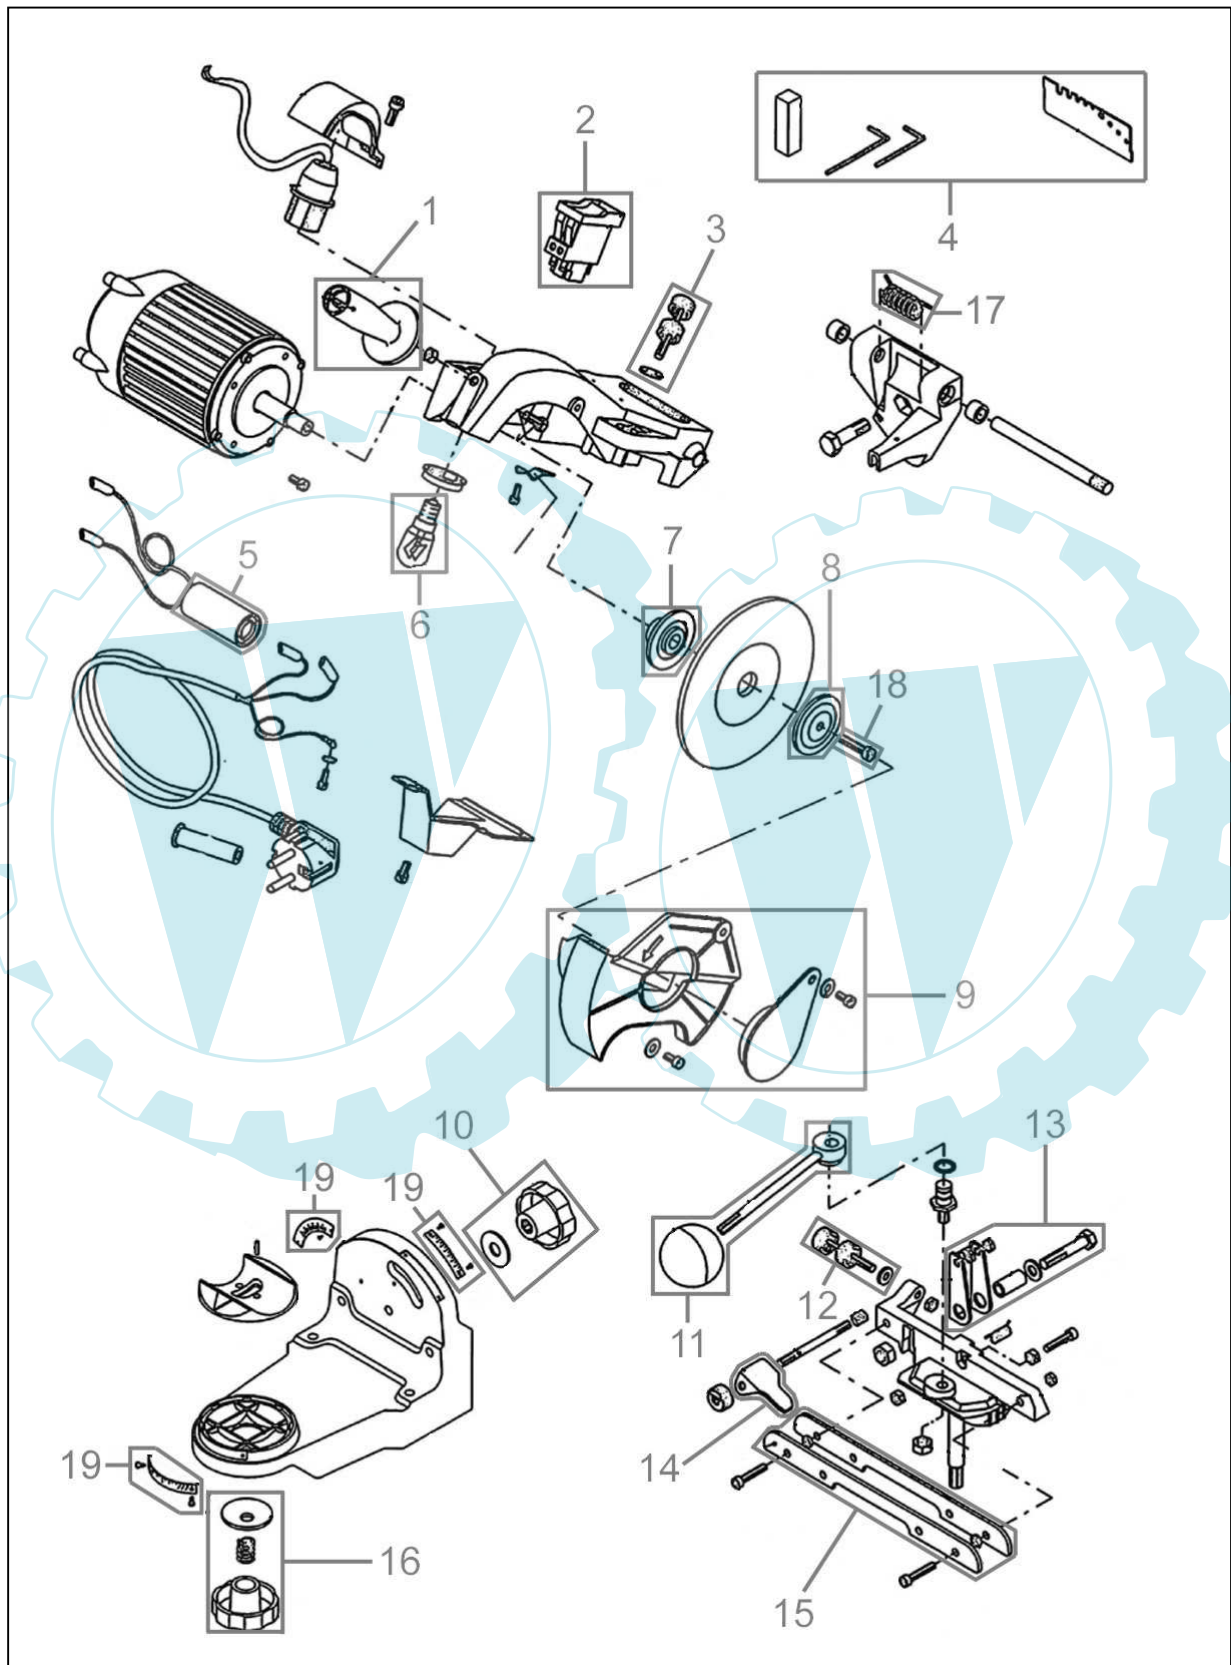

94131

# 94131

Pos.-Nr.	Ersatzteil-Nr.	Bezeichnung	Pos.-Nr.	Ersatzteil-Nr.	Bezeichnung
001	94131-01001	Handgriff	011	94131-01011	Spannhebel kpl.
002	94131-02002	Schalter	012	94131-01012	Stellschraube Anschlag
003	94131-01003	Stellschraube Tiefe kpl.	013	94131-01013	Gelenk Anschlag kpl.
004	94131-01004	Zubehör-Set	014	94131-01014	Anschlag
005	94131-01005	Kondensator	015	94131-01015	Führungsschiene kpl.
006	94131-01006	Glühbirne	016	94131-01016	Klemmschraube Winkel kpl.
007	94131-01007	Innenflansch	017	94131-01017	Feder
008	94131-01008	Außenflansch	018	94131-01018	Blattschraube
009	94131-01009	Scheibenschutz komplett	019	94131-01019	Skala 3er Set
010	94131-01010	Klemmschraube Neigung	o.Abb.	94131-01020	Feder / Kugel 2er Set